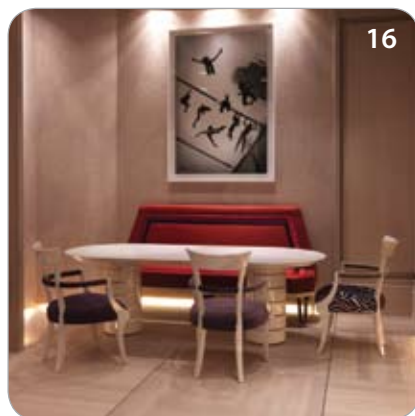

13

14

15

16

17

18

13. MY YOUR

Crazy Head, in 11 diversi colori, è un divertentissimo porta-casco. La forma ricorda quella della testa, ed è pensata per mantenere le imbottiture del casco in una posizione naturale.

Sixty Coffee Tables, in materiale 100% riciclabile: nella foto, tavolino quadrato H 300 in alluminio laccato bianco latte e piano in vetro laccato lucido bianco latte.

Sixty Coffee Tables, made of 100% recyclable materials. In the picture: H300 milk white lacquered aluminum square table with polished milk white lacquered glass pane.

Per i punti vendita: www.rimadesio.it

15. ARREDAMENTI 3G

Tavolo Tricot, design Lorenzetto+Mei: il tavolo rotondo assume un aspetto handmade che richiama la lavorazione dell'uncinetto. Il piano ha un decoro intagliato che riproduce i centrini della nonna, mentre le gambe ricordano i ferri per lavorare a maglia.