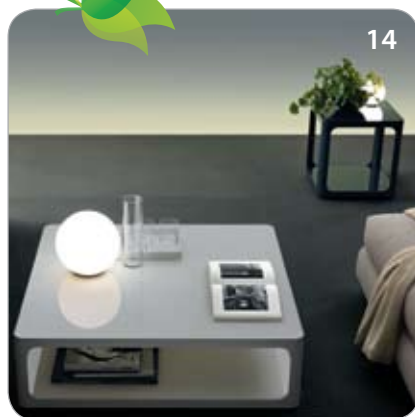

13

14

15

16

17

18

13. MY YOUR

Crazy Head, in 11 diversi colori, è un divertentissimo porta-casco. La forma ricorda quella della testa, ed è pensata per mantenere le imbottiture del casco in una posizione naturale.