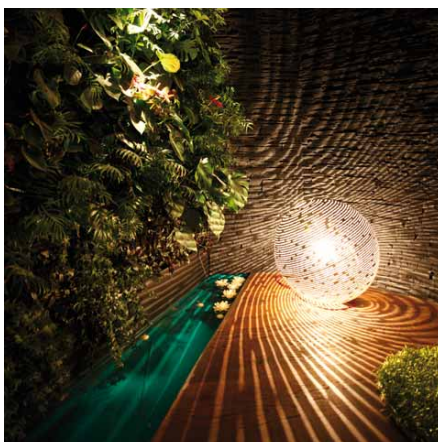

Room: una lampada da esterno che, oltre a illuminare, può diventare tavolo basso o sedia, con seduta in feltro colorato. (K. Hettler e J. Tullmann per Prandina)

Sahara, una collezione di vasi da fiori da esterno illuminati con lampade fluorescenti. Realizzata in plastica. (Pablo Gironés per Gandia Blasco)

Sit-up è una lampada da terra che rivisita l'archetipo della lampada da tavolo, riproponendola in grandi dimensioni. (Kostas Syrtariotis per I Tre)

Tulipani giganti che fioriscono sul bordo della vasca, creando un vero e proprio giardino di luce. (Tulip di Myyour)

Una sfera dalla duplice funzione: da una parte crea giochi di luce, dall'altra effetti sonori. (doc. Architettura Sonora)

Poltroncina con schienale alto, impreziosita da un'illuminazione a led. (Horizon di Unopiù)

Seduta "Lucciola", in lamiera, su cui è fissata una lampada a led ad alimentazione fotovoltaica. (Paola Navone per EMU)

la piscina privata