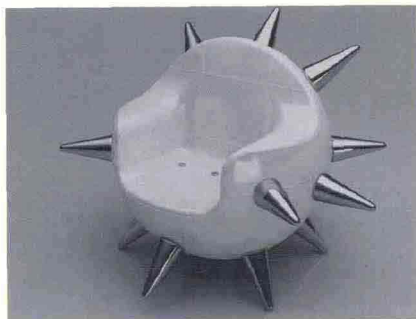

MYYOUR: LAMPADA BONSAI

Trasformare in scenografia l'ambiente in cui è posta è l'obiettivo della nuova lampada **Bonsai** ideata da *Moredesign*

Un'idea semplice e autentica, un progetto che parla e comunica in modo diretto la sua essenza. Grazie all'alimentazione a batterie e all'illuminazione con LED a basso consumo, Bonsai è facile da trasportare, ed è in grado di declinarsi dalla casa, al locale esclusivo, alla camera di albergo. La natura nelle sue molteplici forme emerge e grazie al linguaggio della luce interpreta lo spazio e disegna, arredandoli, inediti paesaggi.