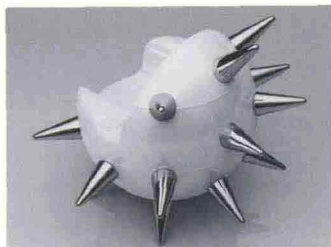

ADRENALINA: POLTRONA BOMB

"Questo seduto nasce in un momento in cui venti di guerra e devastazione ci arrivano da in ogni parte del mondo. Ovunque si respira aria di polvere da sparo e vi sono terreni minati di guerre passate e presenti. Mi è venuto naturale, nell'ideare un nuovo prodotto per Adrenalina, pensare ad una mina, uno di quegli orribili ordigni che distruggono migliaia di vite umane, per rovesciarne il significato e trasformarla da strumento di distruzione in un grido di pace, un inno alla vita..." Così commenta *Simone Micheli* la nuova seduta **Bomb** ideata per Adrenalina. Partendo da un oggetto di distruzione, Simone Micheli combina il linguaggio espressivo del design con un chiaro messaggio di pace che coinvolga anche il mondo del design. Il design "esplosivo" di Bomb deve, infatti, suscitare un pensiero di pace proiettato alla vita, al rispetto del prossimo, alla responsabilità e alla comprensione, al desiderio di placare la violenza e la sopraffazione e porre fine alle infinite guerre che proliferano sul nostro pianeta.