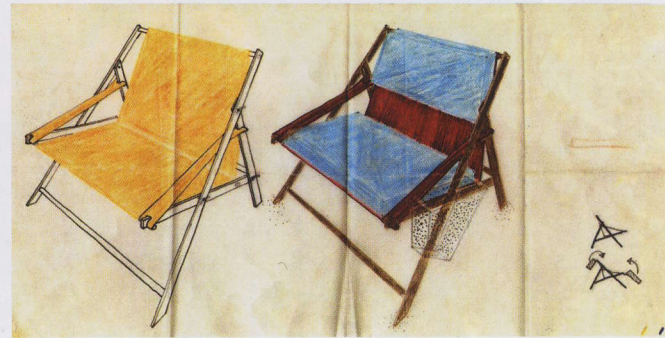

Gilles Clément, *Il giardino in movimento*.  
Da *La Vallée al giardino planetario*. Quodlibet,  
2011. 320 pagine, 28 euro

A sinistra, il libro di Gilles Clément, *Il giardino in movimento*. Da *la Vallée al giardino planetario*. In 128 tavole, il paesaggista, ingegnere agronomo e botanico ha costruito un prontuario per il giardiniere ma anche un trattato di filosofia sulla natura. Un "racconto verde" fatto per educare lo sguardo di chi osserva. Al centro, Ambiente Umido di Danese è una **vaschetta** in PVC termoformato, un piccolo stagno componibile, un paesaggio illusorio ideato per contrastare l'eccesso di assorbimento di energia mentale ed emozioni da parte del computer. A destra, Gesto Libero è il **vaso**, in vetro soffiato, disegnato da Massimo Lunardon per la **Galleria Corraini** nel 2009. Esposto durante la recente mostra "Di vaso in fiore" tenutasi al museo Poldi Pezzoli di Milano.

A sinistra, in bianco, **lampada da terra** Baby Love in polietilene di **Myyour**. Ispirata ad una rosa, è ideale per l'indoor e l'outdoor; è disponibile in diverse tonalità e nelle versioni da soffitto e da parete. A fianco, **domodinamica** reinterpreta l'archetipo del fiore con l'**appendiabiti** Bloom. A destra, un disegno della **poltroncina** Piccy in legno e tela, di Vico Magistretti. Un progetto del 1946 oggi rieditato da **Campeggi**.